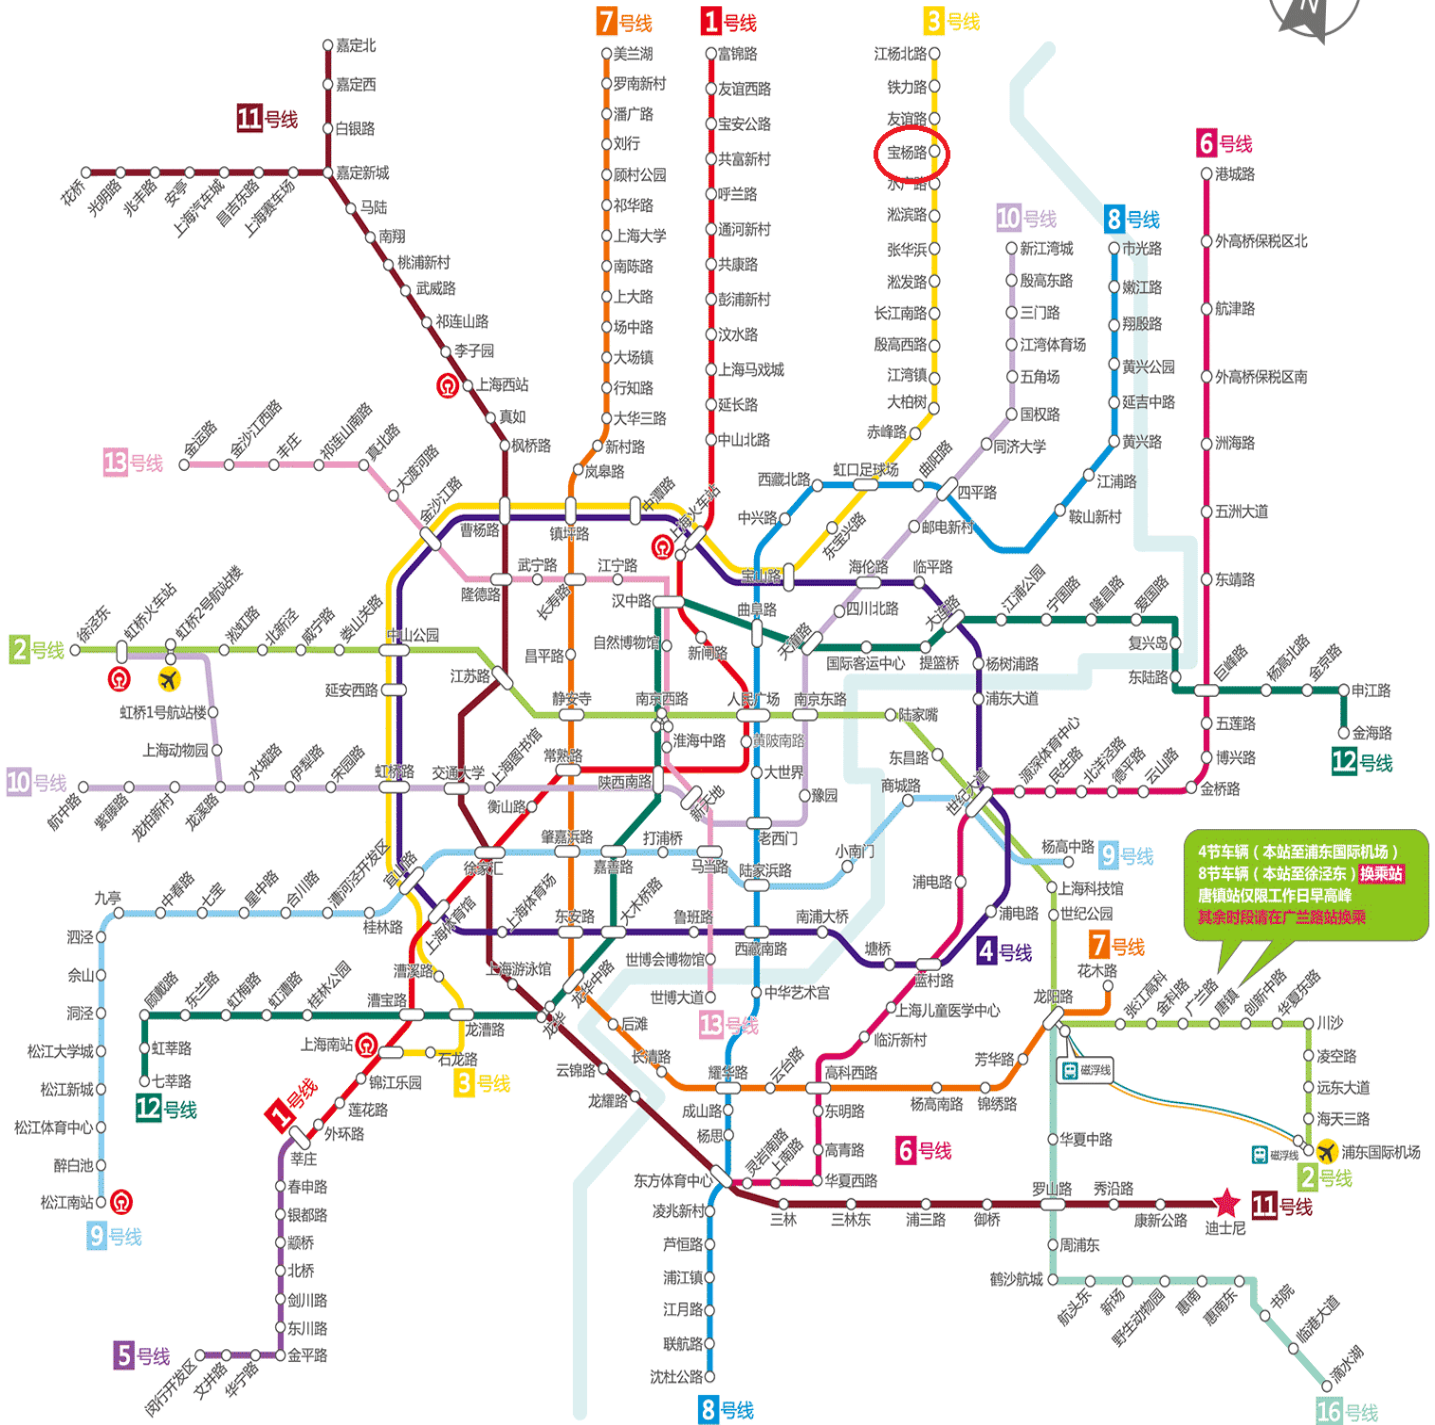

Pudong International Airport

浦东国际机场

上海虹桥机场到宝山体育中心 From Hongqiao International Airport to Baoshan Arena, Baoshan Sports

从宝杨路站步行到宝山体育馆约 1.5 公里，步行时间约 18 分钟。From Baoyang Road Metro Station to Baoshan Gymnasium is approximately 1.7km. (21 minutes by walk.)

4节车辆（本站至浦东国际机场）
8节车辆（本站至徐泾东）换乘站
唐镇站仅限工作日早高峰
其余时段请在广兰路站换乘

温馨提示

乘客持公共交通卡可在出站后的30分钟内,在上海火车站
(1号线、3/4号线)、南京西路站(2号线、12号线、13号线)、
龙华站(11号线、12号线)、虹桥2号航站楼站(2号线、10号线)
进行一票换乘,享受连续计费;
单程票请重新购票。

				黄浦江			

Transfer to 4-carriage train or 8-carriage train
 Only allowed during prescribed hours:
 4-carriage train (at Pudong International Airport)
 8-carriage train (at East Airport)
 in other line
 Please transfer at Guangtan Road Station
 (Please pay close attention to notices from our
 broadcast and LEDs)